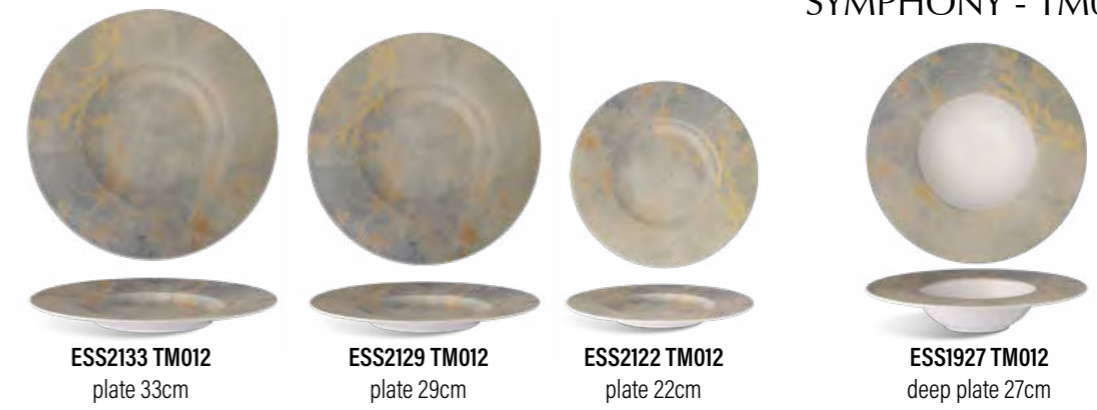

SYMPHONY - TM012